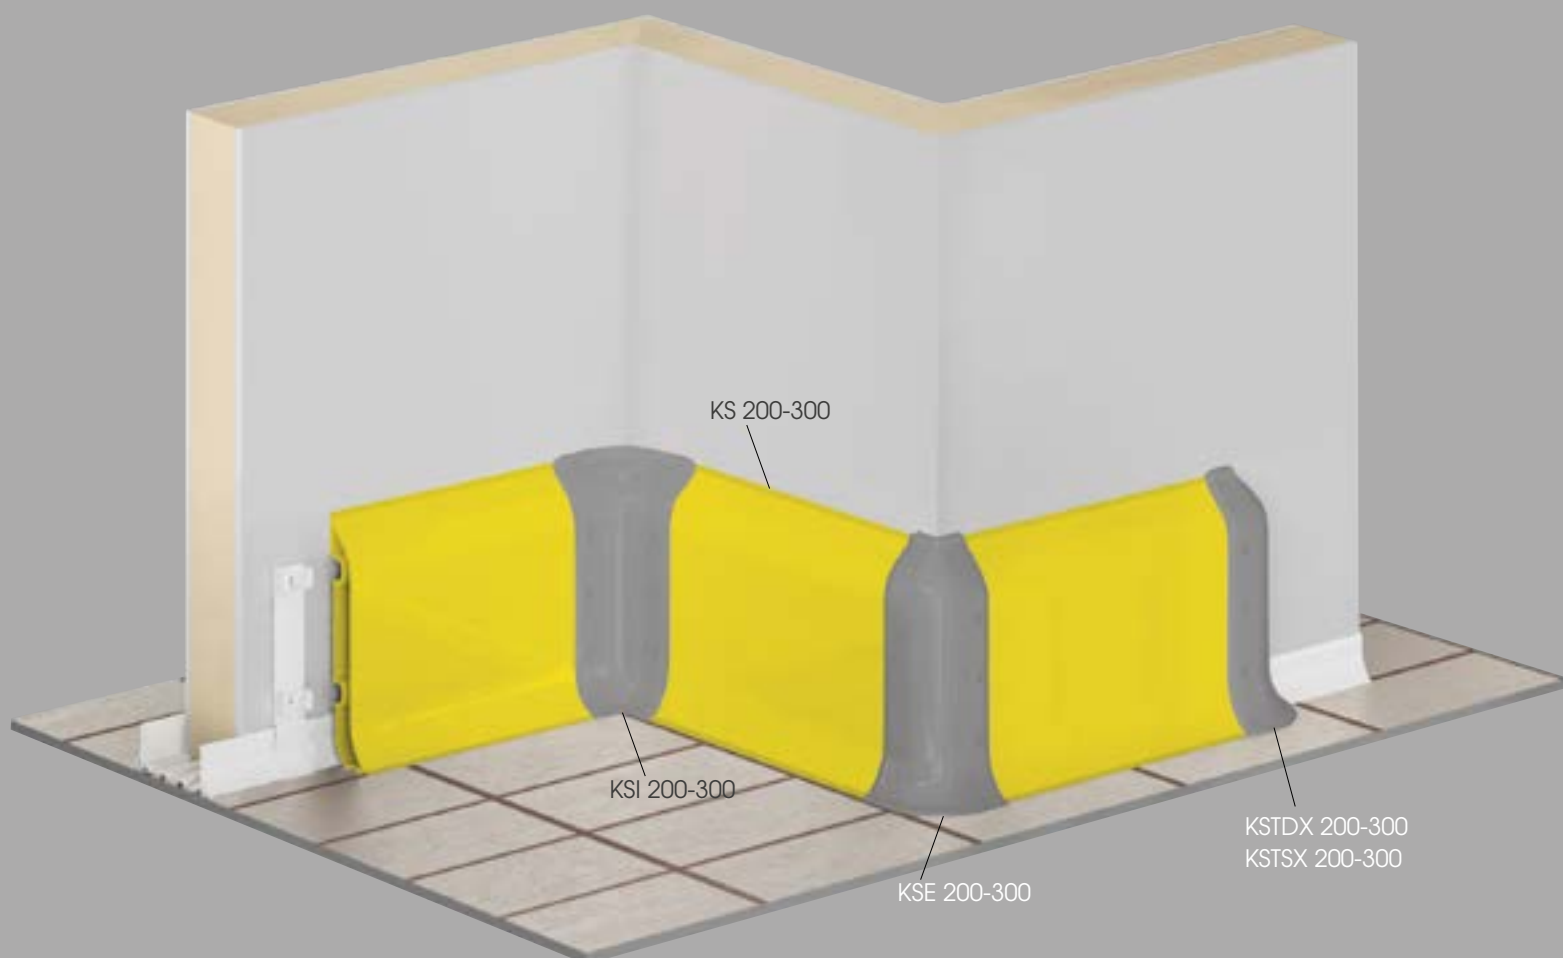

# 10 KERB

A large size protection system, ideal for walls and panels. Easy to install and clean. Fully equipped with corner caps and buttons.

Sistema di protezione di grandi dimensioni,  
ideale per muri e pannelli. Facile da installare e pulire  
Completo di angolari e tappi.

Système de protection  
de grands dimensions, idéal  
pour les murs et les panneaux.  
Facile à installer et à nettoyer.  
Complété de bouchons  
d'angles et d'embouts.

Sistema de protección  
de grande dimensión,  
ideal para paredes  
y paneles. Fácil de instalar  
y limpiar. Completo de  
esquinas y tapas.

# Kerb

**KS 200**

Length **4.000 mm**  
 Packing **3 pz / box**  
 Colour **B M E**

**KEPF 200**

To install with TB14

Packing **50 pz / box**  
 Colour **K**

**KSJ 200**

To install with TB14 / TF14