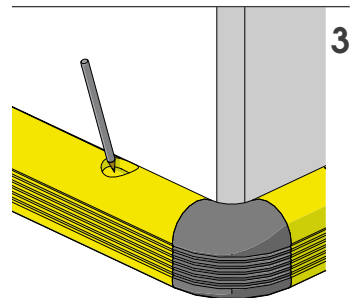

COPRO 150

ISTRUZIONI DI INSTALLAZIONE
ASSEMBLY INSTRUCTIONS

CHEMICAL
ANCHOR

Ø24 mm

COPRO 150

ISTRUZIONI DI INSTALLAZIONE
ASSEMBLY INSTRUCTIONS