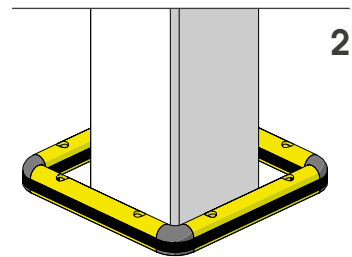

COPRO 150

ISTRUZIONI DI INSTALLAZIONE
ASSEMBLY INSTRUCTIONS

CHEMICAL
ANCHOR

Ø24 mm

COPRO 150

ISTRUZIONI DI INSTALLAZIONE
ASSEMBLY INSTRUCTIONS