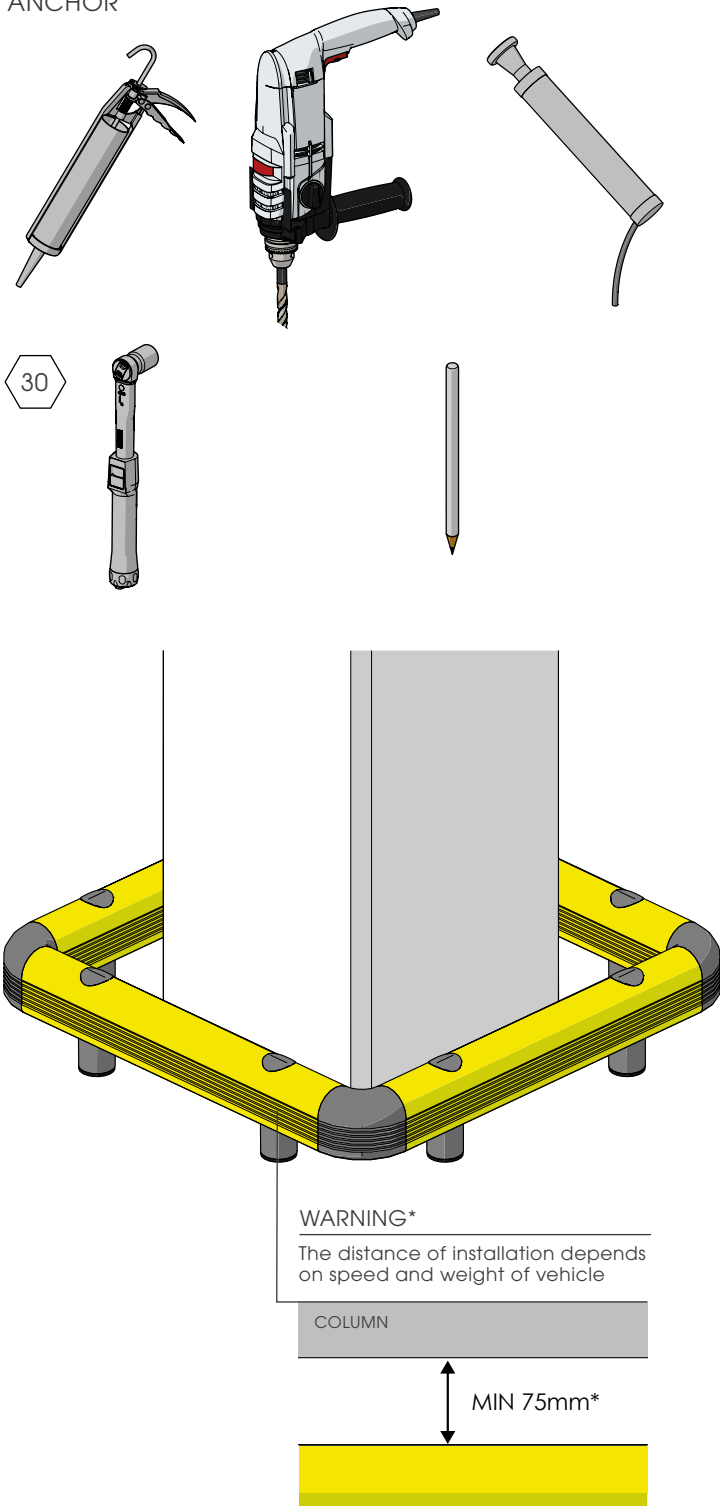

COPRO 150

ISTRUZIONI DI INSTALLAZIONE
ASSEMBLY INSTRUCTIONS

CHEMICAL
ANCHOR

Ø24 mm

COPRO 150

ISTRUZIONI DI INSTALLAZIONE
ASSEMBLY INSTRUCTIONS