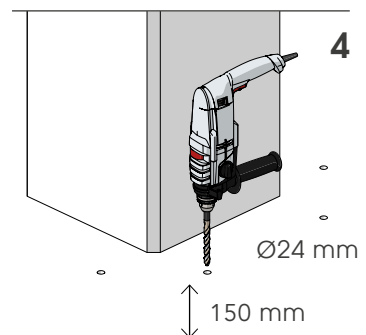

COPRO 150

ISTRUZIONI DI INSTALLAZIONE
ASSEMBLY INSTRUCTIONS

CHEMICAL
ANCHOR

Ø24 mm

COPRO 150

ISTRUZIONI DI INSTALLAZIONE
ASSEMBLY INSTRUCTIONS