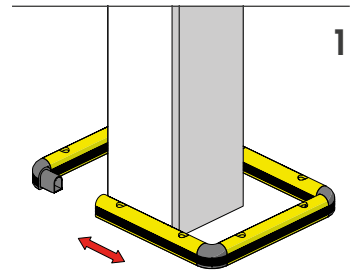

COPRO 150

ISTRUZIONI DI INSTALLAZIONE
ASSEMBLY INSTRUCTIONS

CHEMICAL
ANCHOR

Ø24 mm

COPRO 150

ISTRUZIONI DI INSTALLAZIONE
ASSEMBLY INSTRUCTIONS