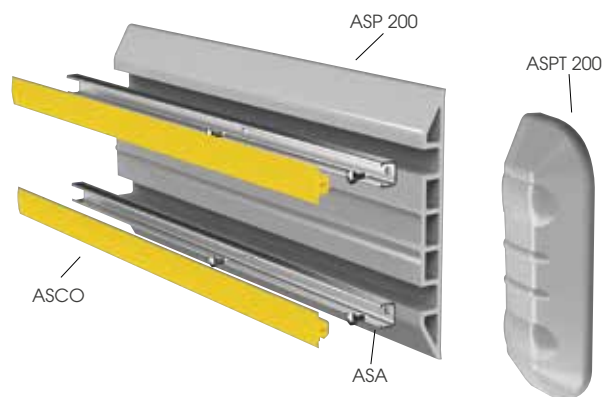

Packing **20 pz / box**
Colour **B E**

ASP 200

Length **4.000 mm**
 Packing **2 pz / box**
 Colour **B M**

ASPT 200

Packing **10 pz / box**
 Colour **B D**

ASA

Material **aluminium**
 Length **4.000 mm**
 Packing **8 pz / bundle**