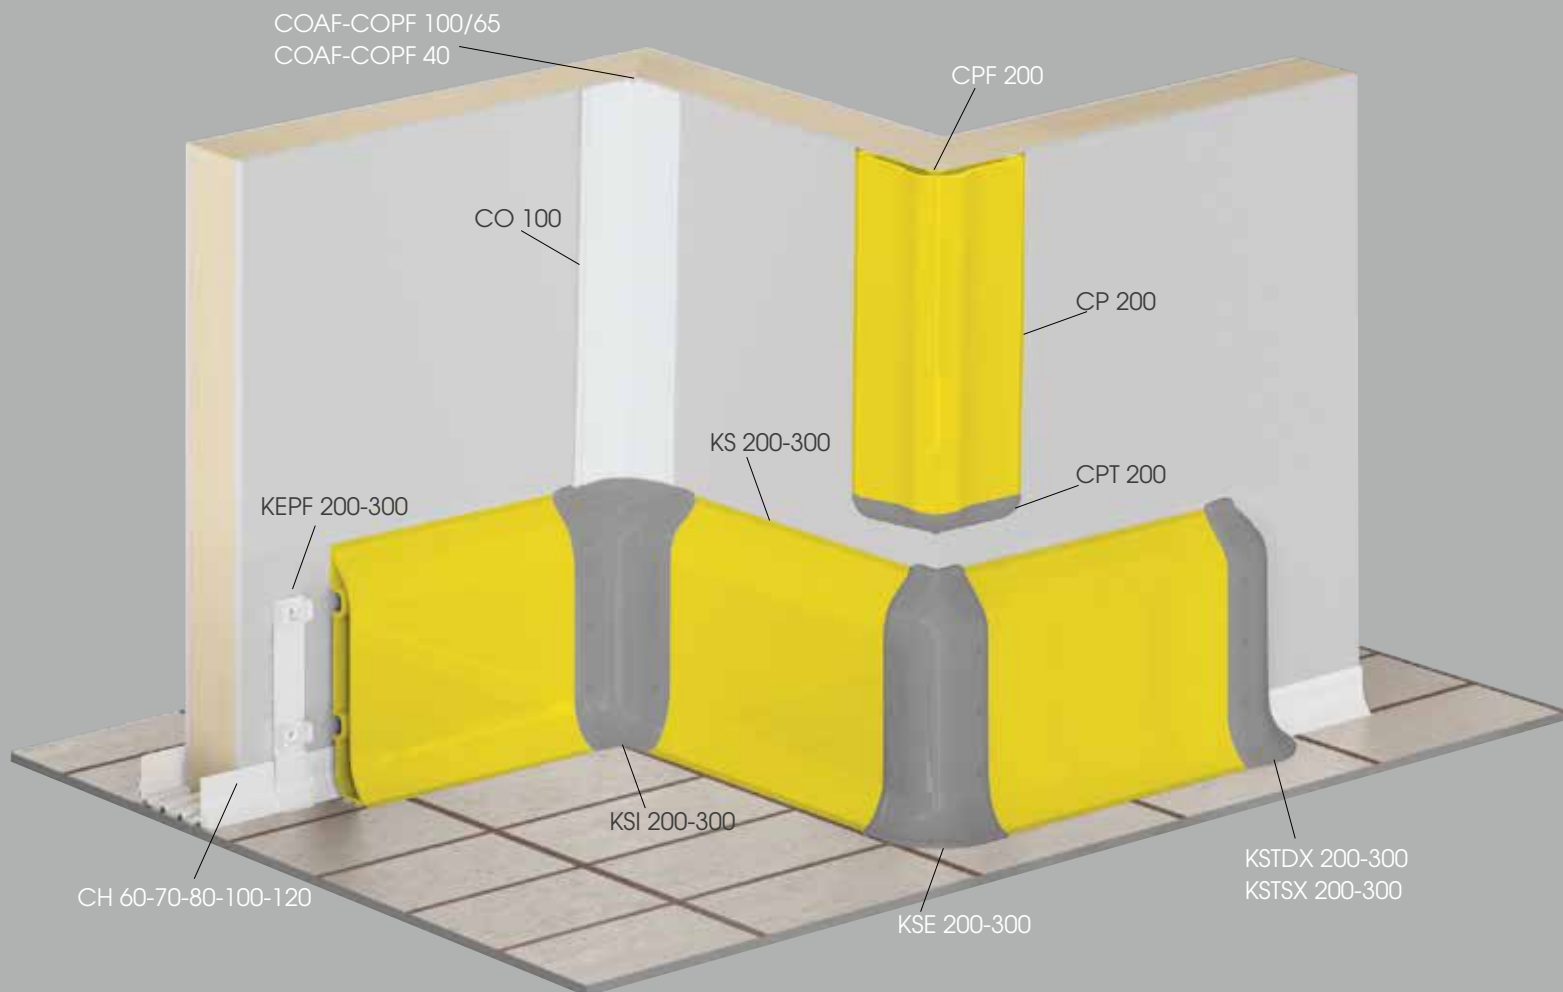

09

KERB

A large size protection system, ideal for walls and panels. Easy to install and clean. Fully equipped with corner caps and buttons.

To install with Channels CH and CU

Monta con canale CH e CU

À installer avec les U de sol CH et CU

Montaje con canal CH y CU

Sistema di protezione di grandi dimensioni,
ideale per muri e pannelli. Facile da installare e pulire
Completo di angolari e tappi.

Système de protection
de grands dimensions, idéal
pour les murs et les panneaux.
Facile à installer et à nettoyer.
Complété de bouchons
d'angles et d'embouts.

Sistema de protección
de grande dimensión,
ideal para paredes
y paneles. Fácil de instalar
y limpiar. Completo de
esquinas y tapas.

Kerb

KS 200

Length **4.000 mm**
 Packing **3 pz / box**
 Colour **B M E**

Packing **to be defined**
 Colour **K**

KS 300

Length **4.000 mm**
 Packing **1 pz**
 Colour **B M E**

KEPF 300

To install with TB20

Packing **40 pz / box**

KSJ 300
To install with TB20 / TF20

Packing Colour **10 pz / box**
Colour **B E**