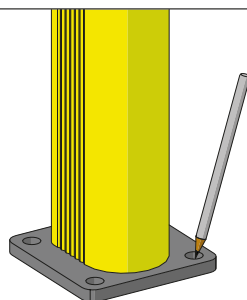

DP 150 ONE WAY

ISTRUZIONI DI INSTALLAZIONE
ASSEMBLY INSTRUCTIONS

T=60Nm

5

9

6

10

7

11

8

T=60Nm

12