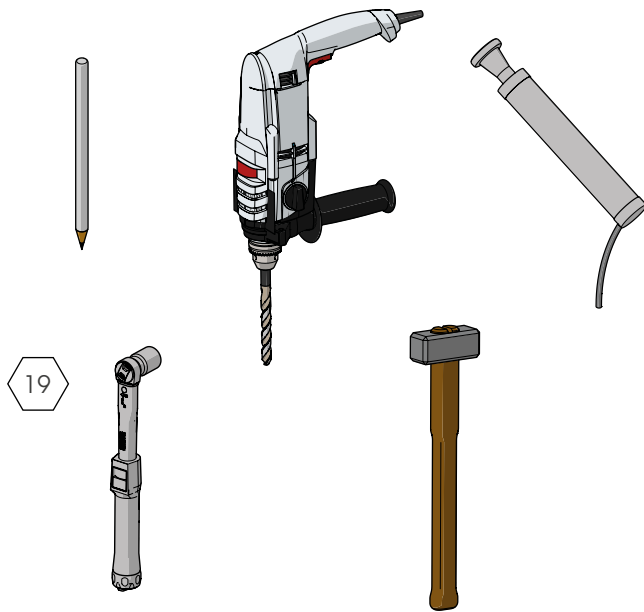

DP 150 ONE WAY

ISTRUZIONI DI INSTALLAZIONE
ASSEMBLY INSTRUCTIONS

Ø12 mm

1

2

3

4

DP 150 ONE WAY