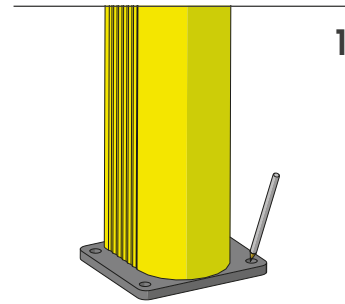

DP 150 ONE WAY

ISTRUZIONI DI INSTALLAZIONE
ASSEMBLY INSTRUCTIONS

Ø12 mm

1

2

3

4

DP 150 ONE WAY

ISTRUZIONI DI INSTALLAZIONE
ASSEMBLY INSTRUCTIONS

T=60Nm

5

9

6

10

7

11