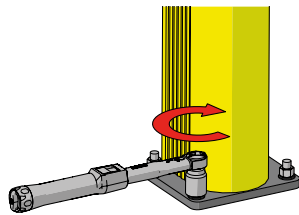

DP 150 ONE WAY

ISTRUZIONI DI INSTALLAZIONE
ASSEMBLY INSTRUCTIONS

Ø12 mm

1

2

3

4

DP 150 ONE WAY

ISTRUZIONI DI INSTALLAZIONE
ASSEMBLY INSTRUCTIONS

T=60Nm

5

9

6

10

7

11