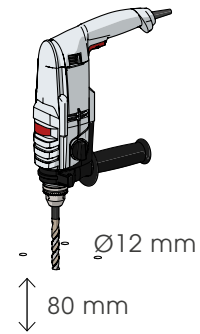

DP 150 ONE WAY

ISTRUZIONI DI INSTALLAZIONE
ASSEMBLY INSTRUCTIONS

T=60Nm

5

9

6

10

7

11

8

T=60Nm

12